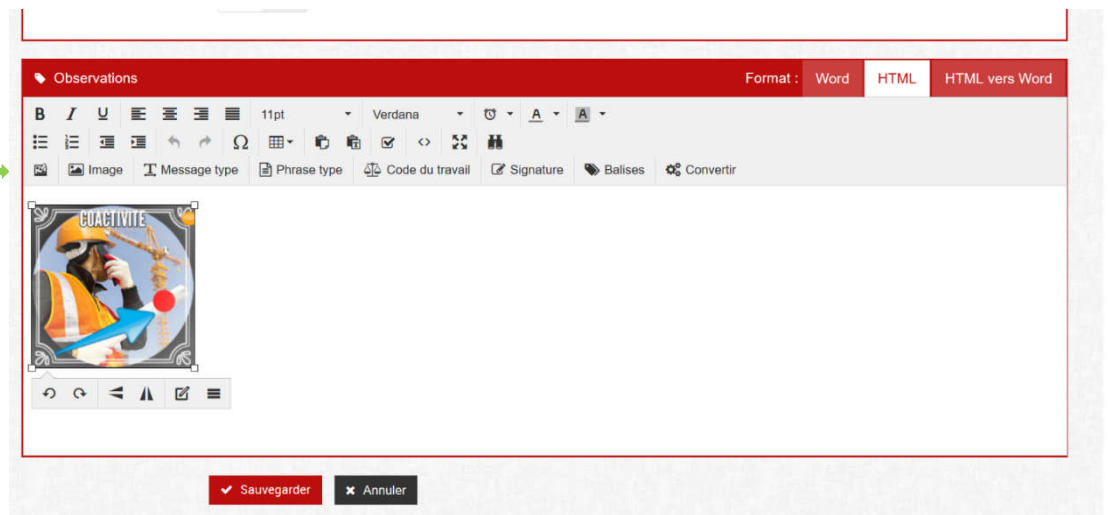

L'application dédiée aux coordonnateurs SPS

GCSPS - LOGICIEL TOUJOURS EN EVOLUTION

Editeur d'image

*Un nouvel éditeur d'image a été mis à votre disposition
Une fois l'image sélectionnée vous pouvez à partir de ce nouveau bouton modifier et personnaliser les images selon votre souhait.*

Plusieurs fonctionnalités vous sont offertes ; floutage, formes, couleurs, rotations etc... sont mises à disposition dans ce nouvel éditeur d'image.

Coordonnateur SPS, Ne perdez plus de temps, consacrez-vous à votre mission....